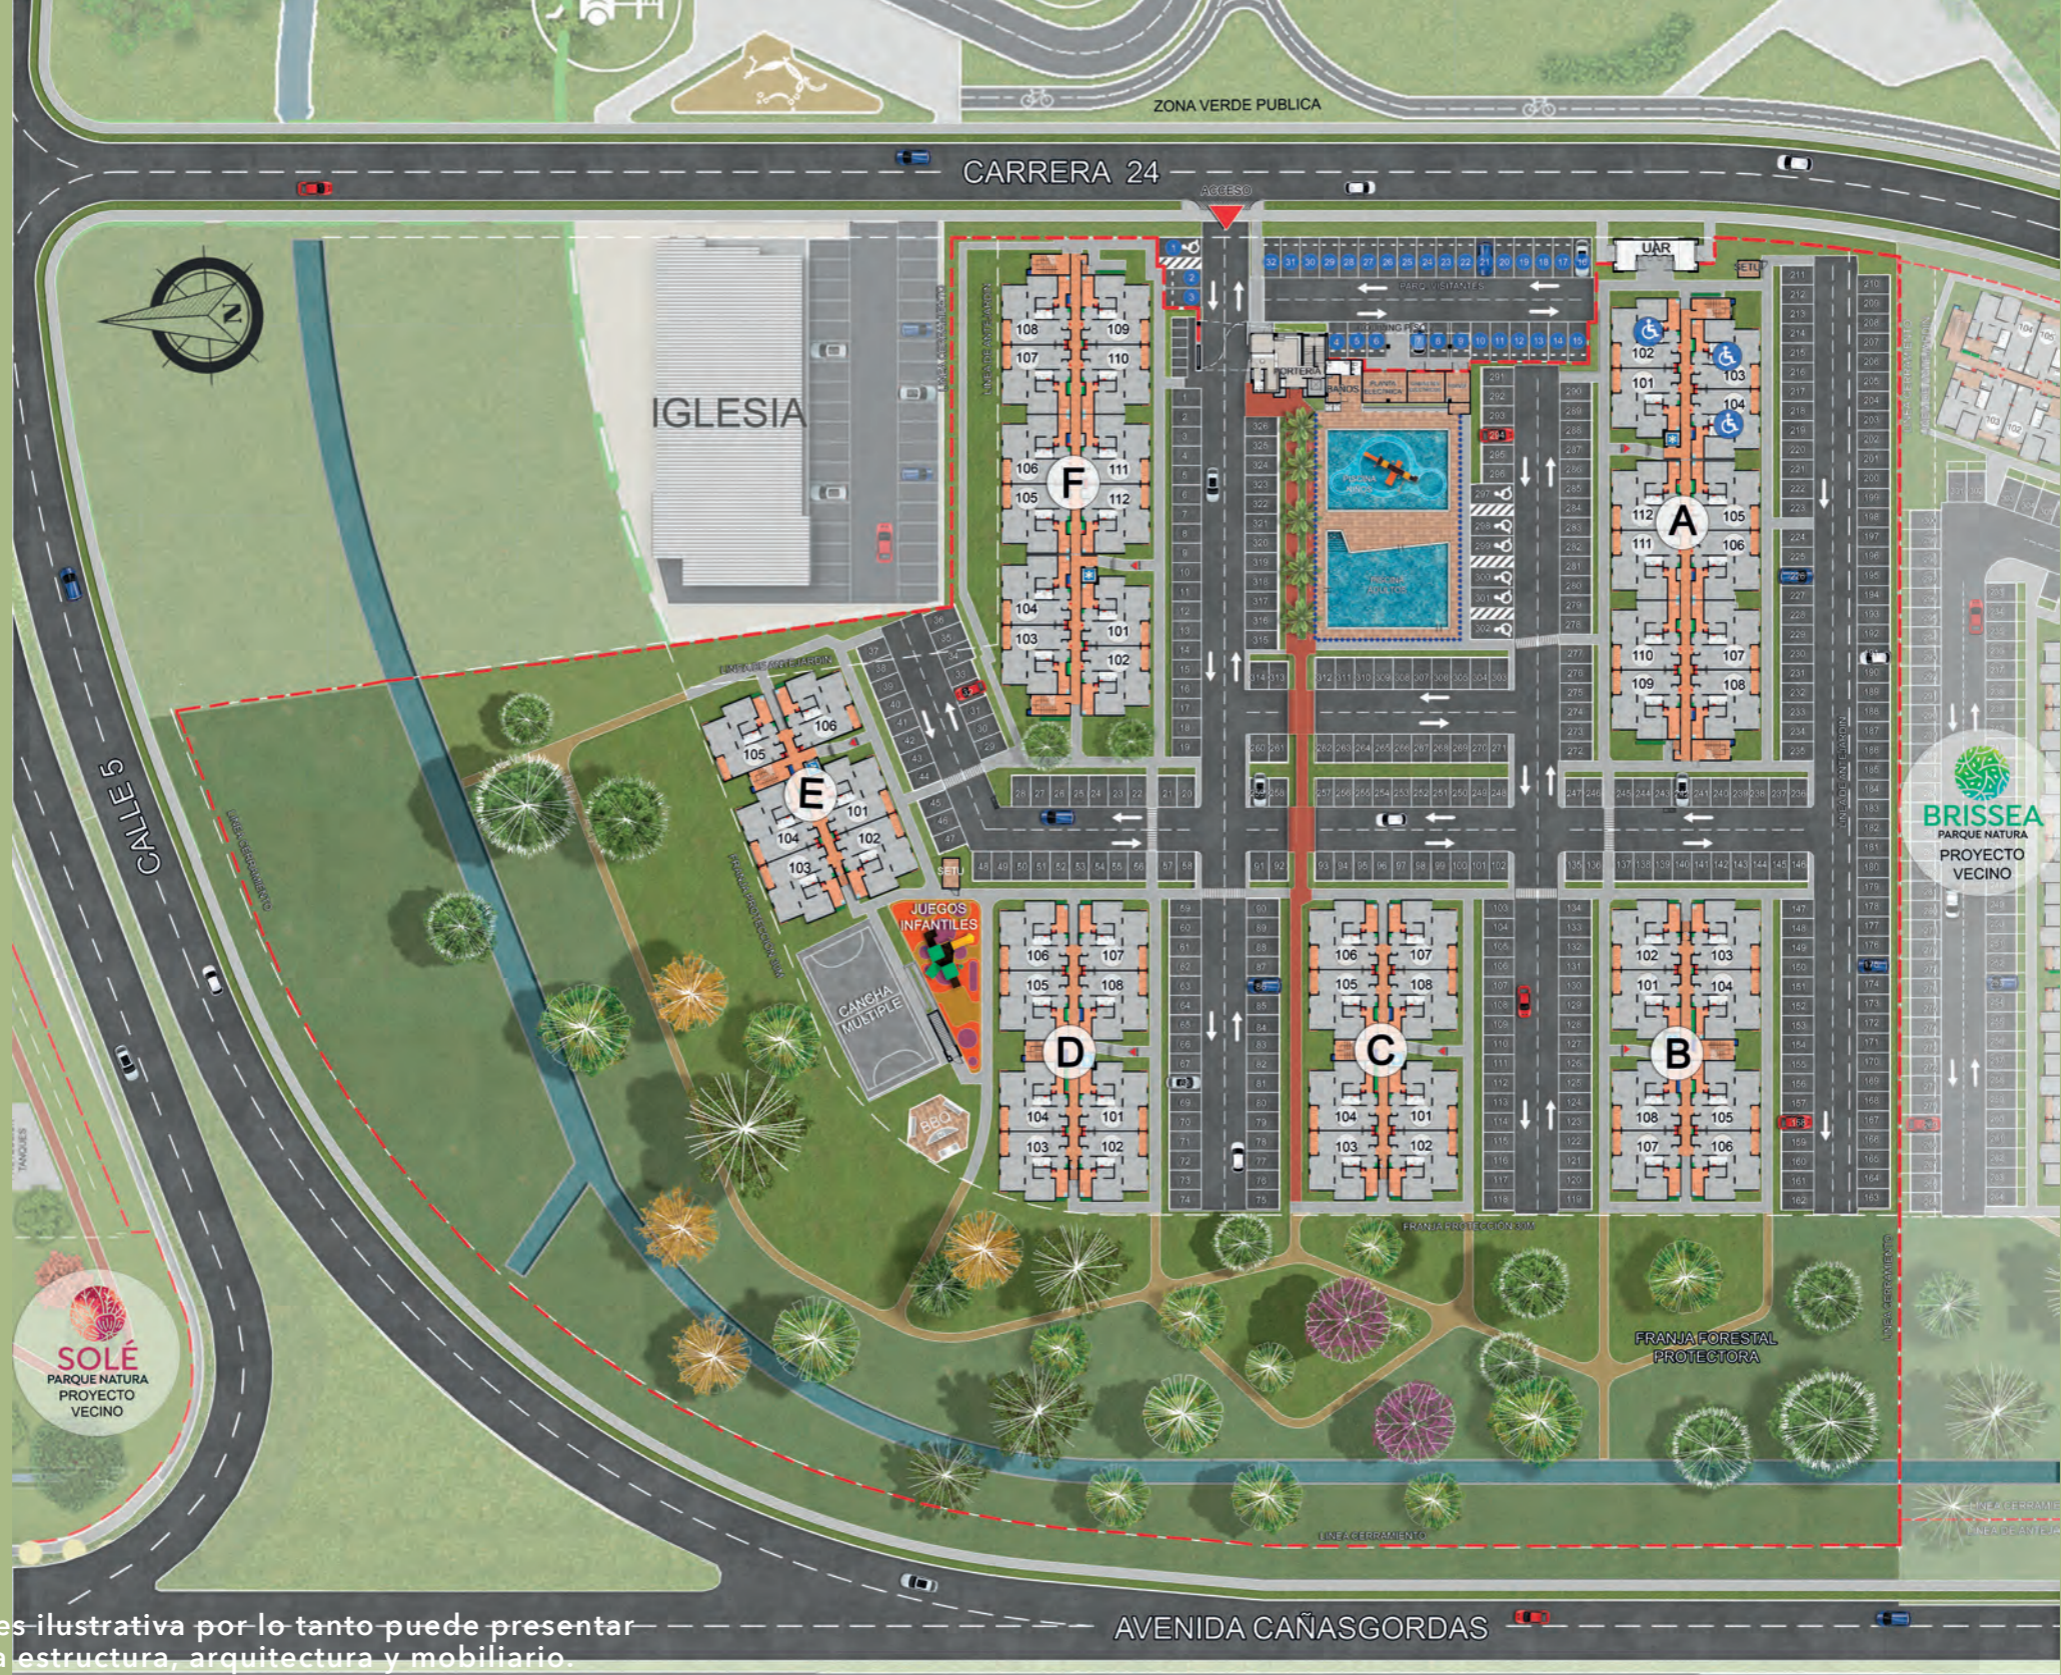

Nota: Esta imagen es ilustrativa por lo tanto puede presentar modificaciones en la estructura, arquitectura y mobiliario.

CONSTRUCTORA
BOLÍVAR